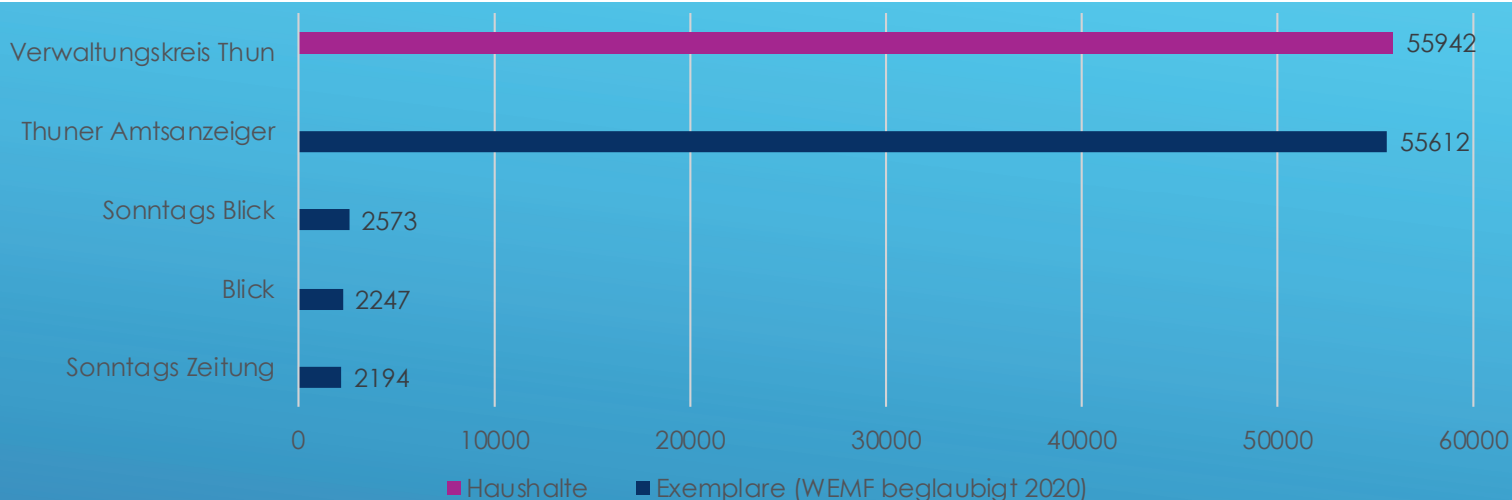

Verwaltungskreis Thun 55'942 Haushalte

AUFLAGE – ANZEIGER – ABO-ZEITUNGEN

AUFLAGE – ANZEIGER – NATIONALE TITEL