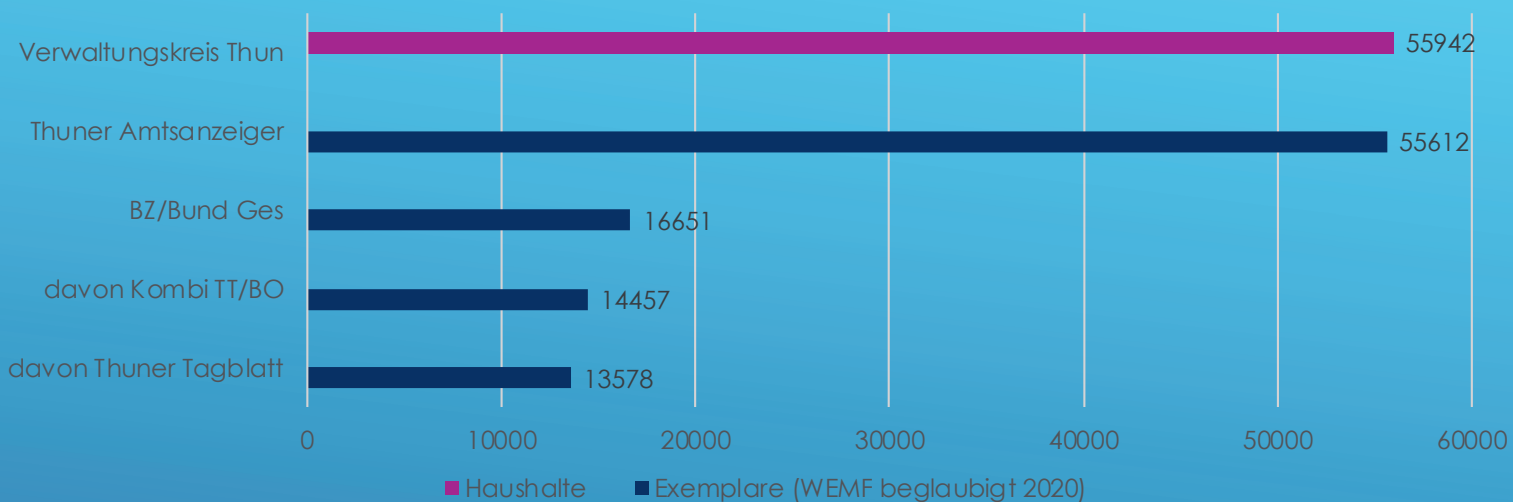

Verwaltungskreis Thun 55'942 Haushalte

AUFLAGE – ANZEIGER – ABO-ZEITUNGEN

AUFLAGE – ANZEIGER – NATIONALE TITEL